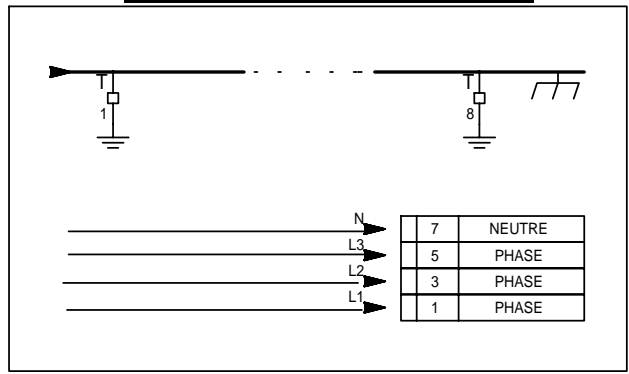

ALIMENTATION SECTEUR 400Vca+N+T 50Hz

BORNIER X DE RACCORDEMENT