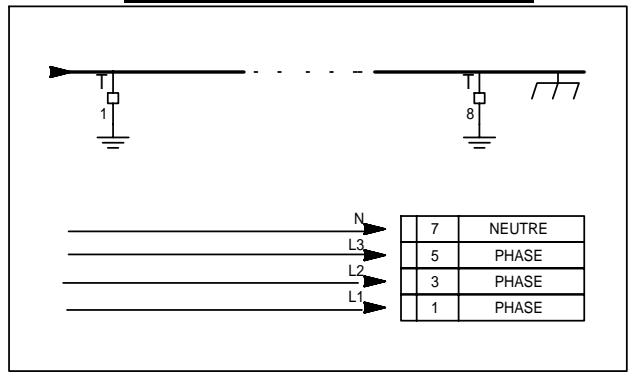

LEGENDE :

- BORNE DE RACCORDEMENT
- SHUNT VC
- CABLAGE USINE
- CABLAGE INSTALLATEUR

ALIMENTATION SECTEUR 400Vca+N+T 50Hz

BORNIER X DE RACCORDEMENT